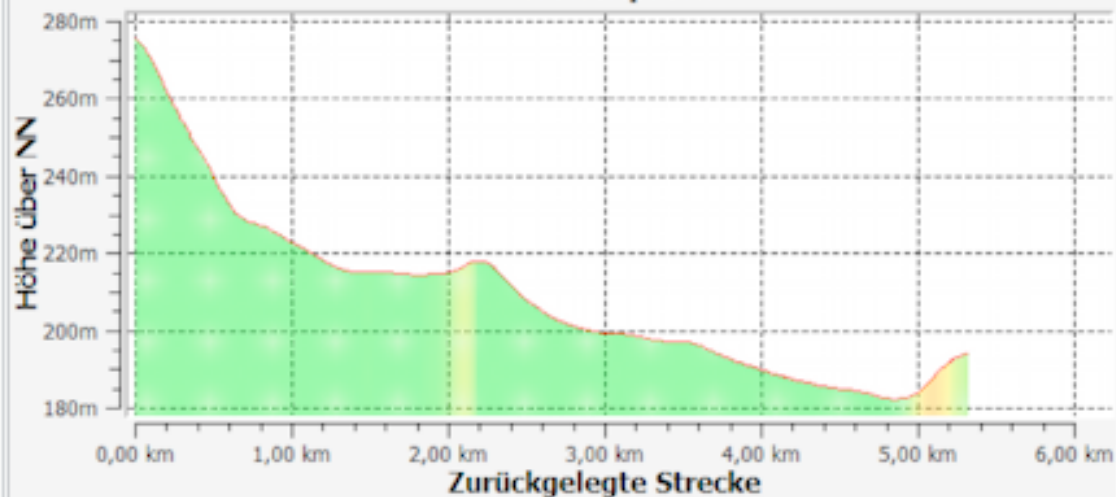

Höhenprofil

Legende / Werte an Positionsmarke

wanderung-hinweg-20260402

Länge : 5,33 km Anzahl Kontrollpunkte : 282 Tourdauer : 1:19:25 Durchschnittsgeschw. : 4,0 km/h
Höchster Punkt : 275,8 m Maximale Steigung : 3,8 % Summe Steigungen : 16 m Maximale Geschw. : 5,1 km/h
Tiefster Punkt : 182,3 m Stärkstes Gefälle : 9,6 % Summe Gefälle : 97 m Minimale Geschw. : 2,9 km/h