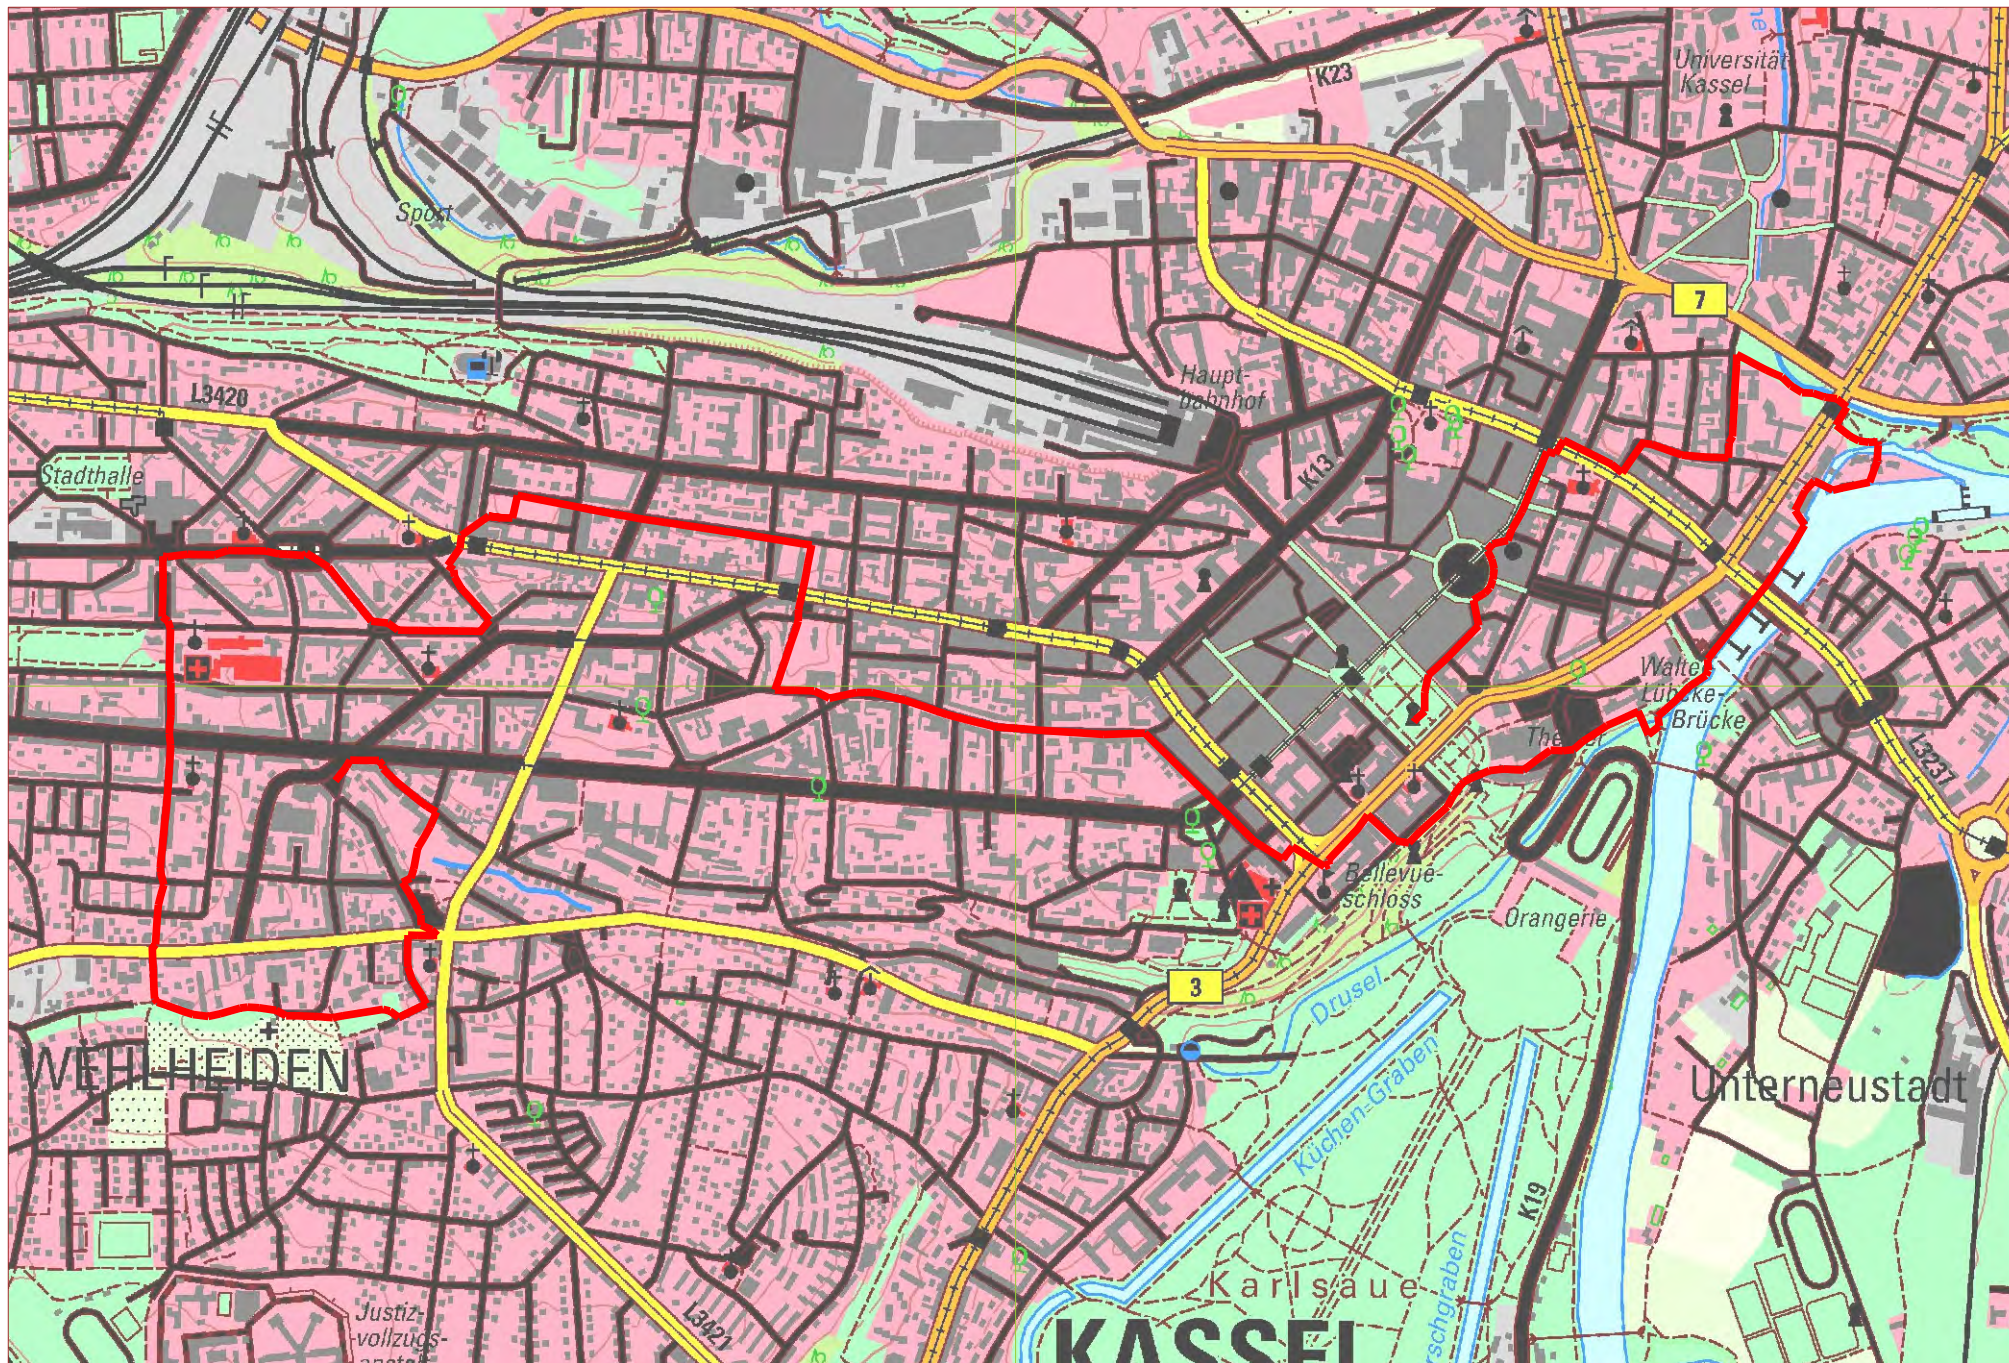

Wanderung am 6. Oktober 2024 -- Eröffnung des Stadtwanderwegs Kassel-Mitte

M 1:15000

Geobasisdaten © Hessische Verwaltung für Bodenmanagement und Geoinformation -- Open Topo WMS-Dienste he_dtk25-1 : 25 000 -- Maßstab des Kartenbildes evtl. abweichend
Karlheinz Finglerle -- <https://www.finglerle.eu>