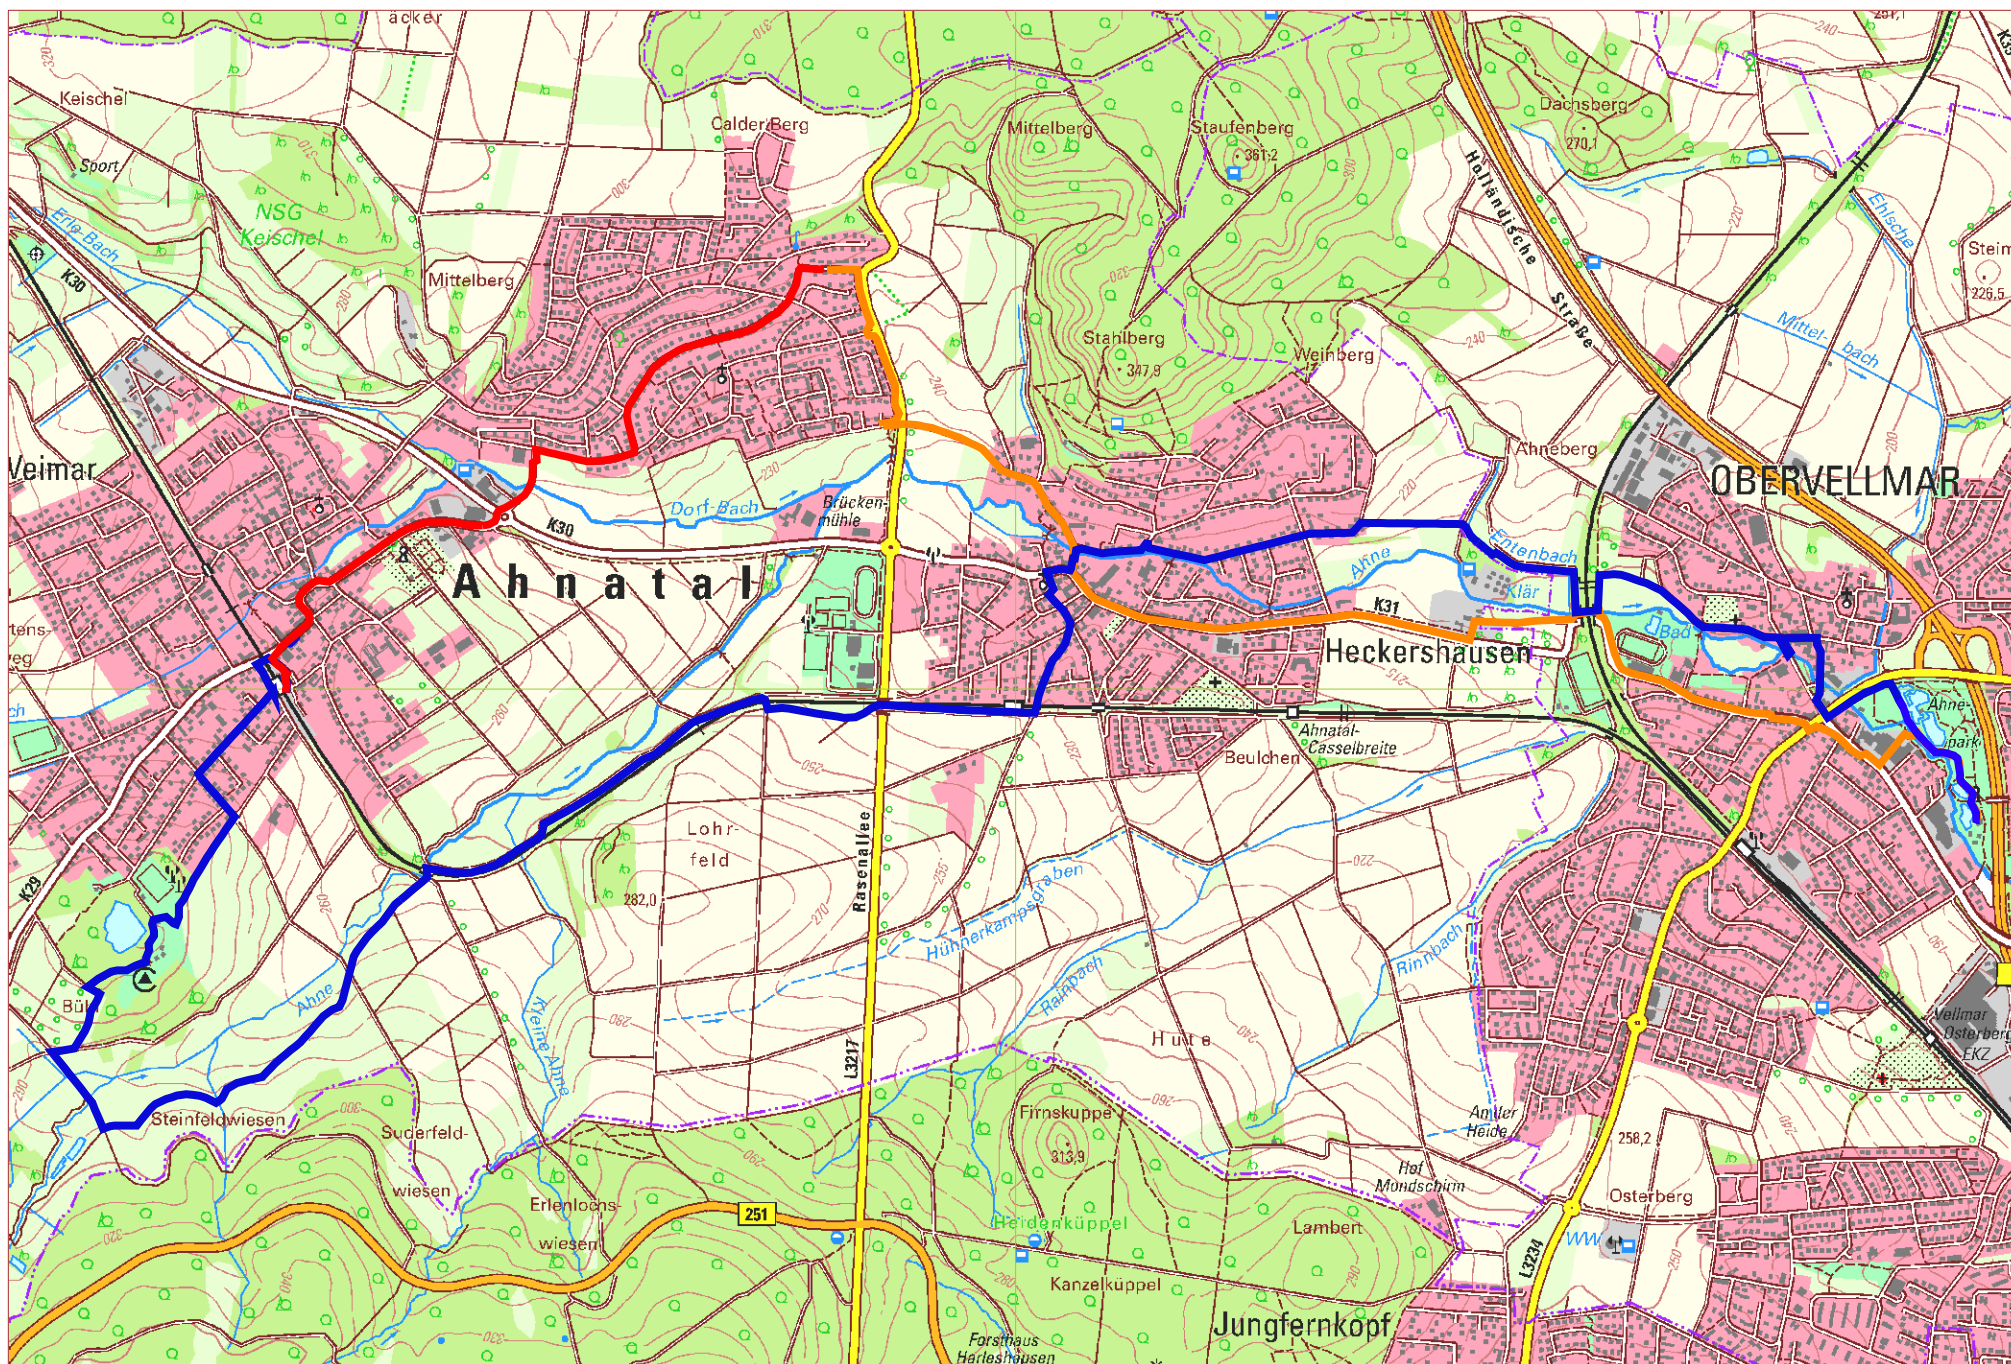

Wanderung am 10. Dezember 2024

Wanderung allein zum Bhf. Ahnatal-Weimar
Gruppenwanderung zum Ahnepark in Vellmar

M 1:22000

Wanderung allein zum
Heckerhäuser Kammerberg

Geobasisdaten © Hessische Verwaltung für Bodenmanagement und Geoinformation -- WMS-Dienste he_dtk25-1 : 25 000 -- Maßstab des Kartenbildes evtl. abweichend
Karlheinz Fingerte -- <https://www.fingerte.eu>